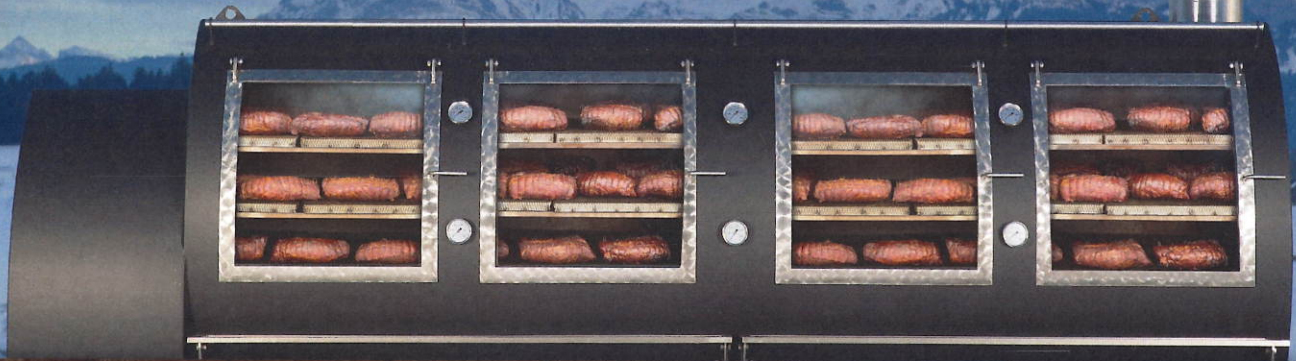

OKLAHOMA

GRILL 1000

CATERING

**Natura Beef
Pulled Beef Burger**

13.00

**Natura Beef
Spezial Schnitzelbrot**

9.00

**Schweins Brustspitz
mit Brot**

12.00

Spargel Risotto

9.00

Smoker Teller mit Brot

19.00

Smoker Teller mit Risotto

23.00

Feinstes
Schweizer
Fleisch von

Natura-Beef